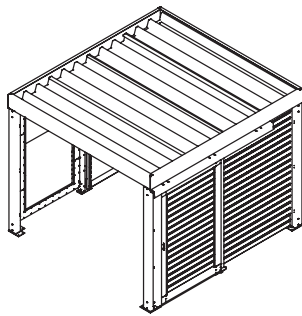

Maßangaben Gerätehaus

Gerätebox mit Dachvorsprung

Lichte Höhen: Standard 2.080 mm
2.280 mm
2.500 mm
2.750 mm
3.000 mm

Länge-Breite:
Alle Maße möglich

Gerätebox ohne Dachvorsprung

Lichte Höhen: Standard 2.080 mm
2.280 mm
2.500 mm
2.750 mm
3.000 mm

Länge-Breite:
Alle Maße möglich

Änderungen vorbehalten