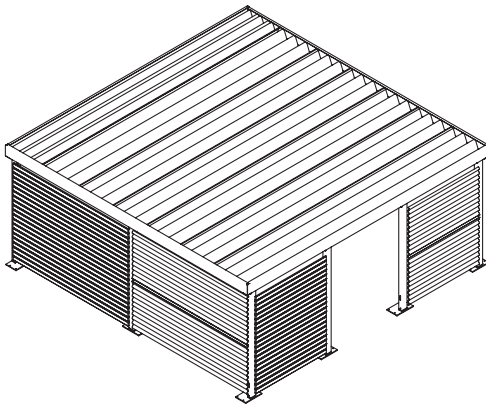

Maßangaben Carport

Einzelcarport

Lichte Höhen: Standard 2.080 mm
2.280 mm
2.500 mm
2.750 mm
3.000 mm

Länge-Breite mit oder ohne Gerätebox:
frei wählbar.

Doppelcarport

Lichte Höhen: Standard 2.080 mm
2.280 mm
2.500 mm
2.750 mm
3.000 mm

Länge-Breite mit oder ohne Gerätebox:
frei wählbar. Einfahrtsbreite bis max. 6.000 mm.

Reihencarport

Lichte Höhen: Standard 2.080 mm
2.280 mm
2.500 mm
2.750 mm
3.000 mm

Länge-Breite mit oder ohne Gerätebox:
frei wählbar.