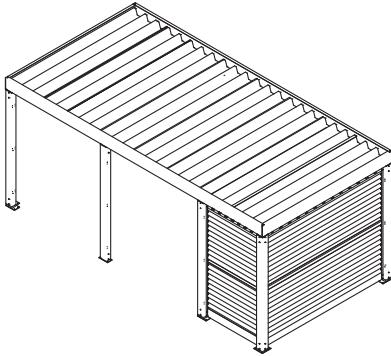

Maßangaben Carport

Einzelcarport

Lichte Höhen: Standard 2.080 mm
2.280 mm
2.500 mm
2.750 mm
3.000 mm

Länge-Breite mit oder ohne Gerätebox:
frei wählbar.

Doppelcarport

Lichte Höhen: Standard 2.080 mm
2.280 mm
2.500 mm
2.750 mm
3.000 mm

Länge-Breite mit oder ohne Gerätebox:
frei wählbar. Einfahrtsbreite bis max. 6.000 mm.

Reihencarport

Lichte Höhen: Standard 2.080 mm
2.280 mm
2.500 mm
2.750 mm
3.000 mm

Länge-Breite mit oder ohne Gerätebox:
frei wählbar.